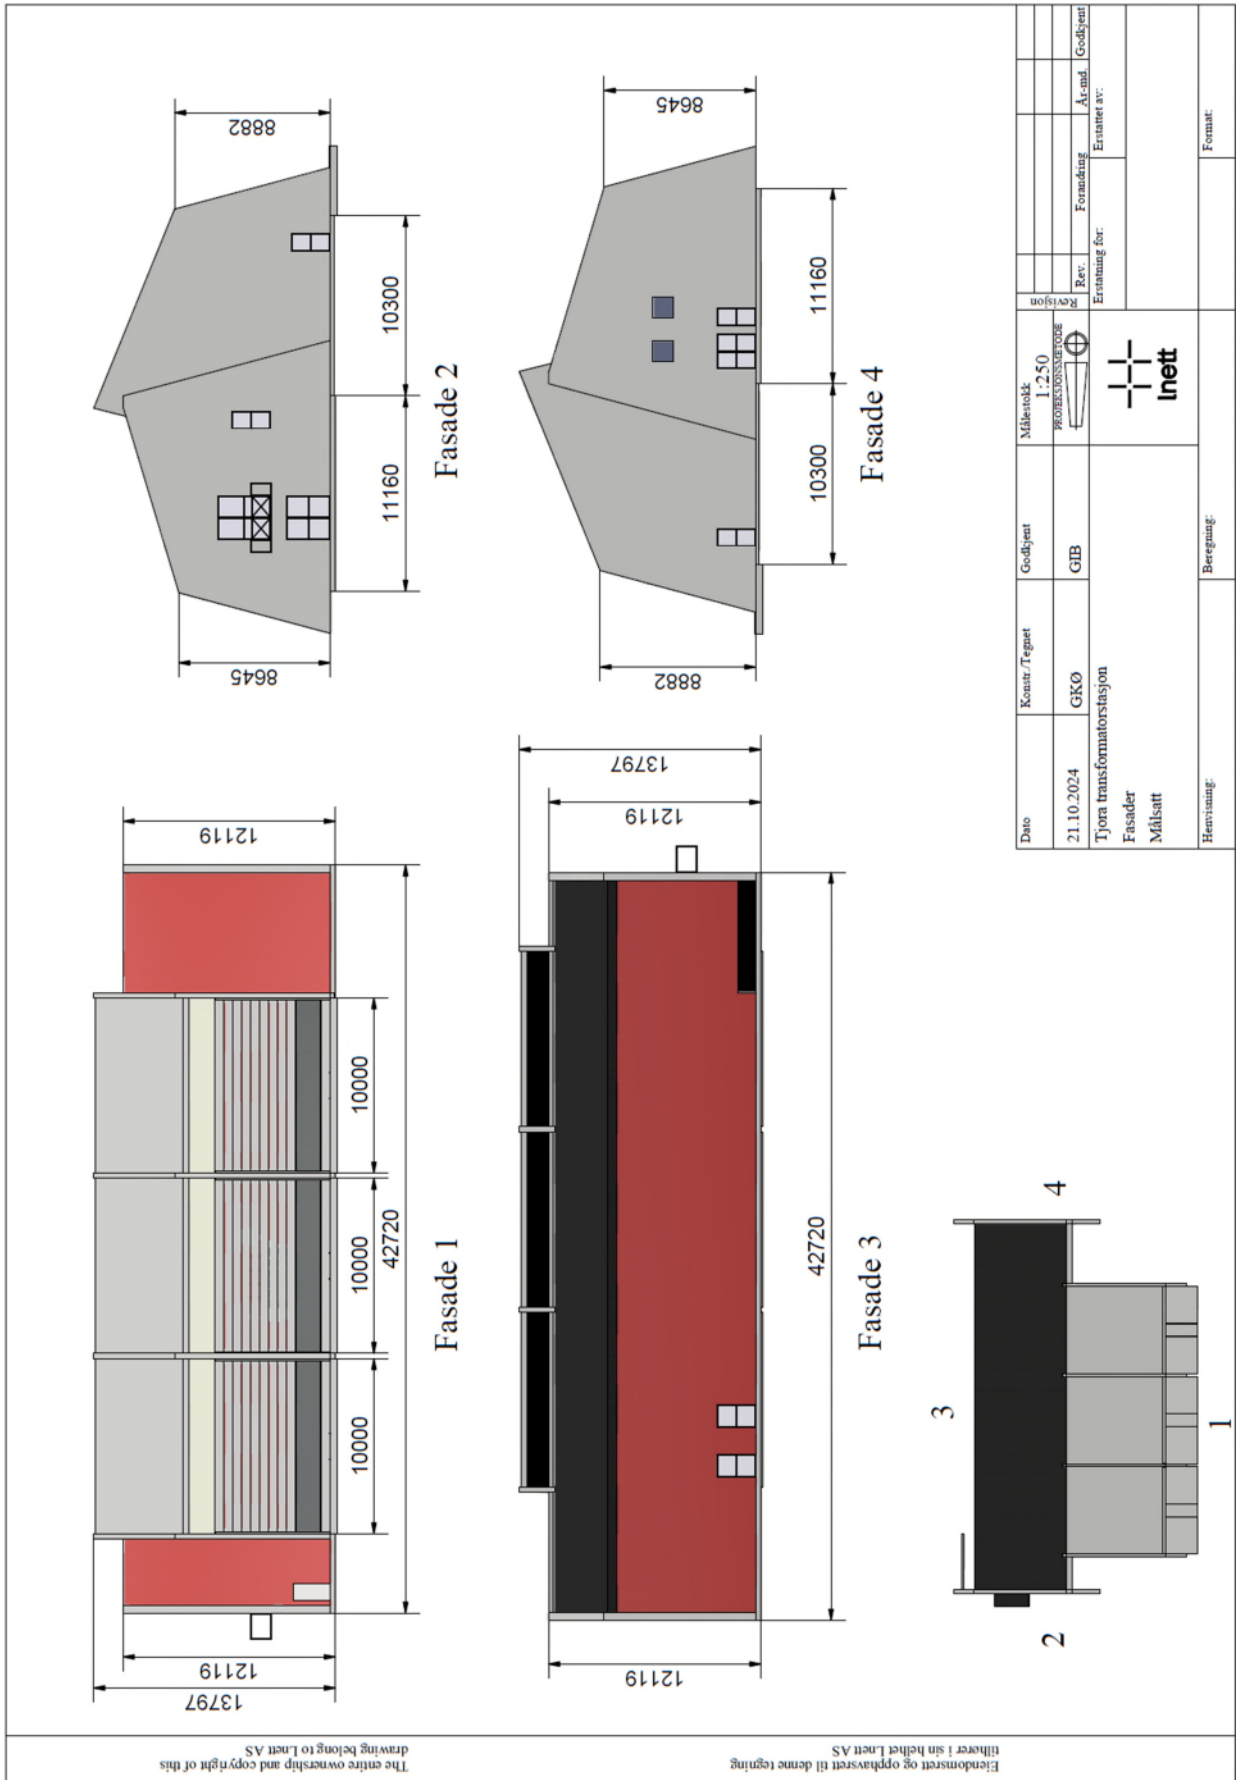

Vedlegg 5

Fasadetegninger for Tjora transformatorstasjon med tre transformatornisjer

The entire ownership and copyright of this drawing belong to Inett AS

Eiendomsrett og opphavsrett til denne tegning tilhører i sin helhet Inett AS