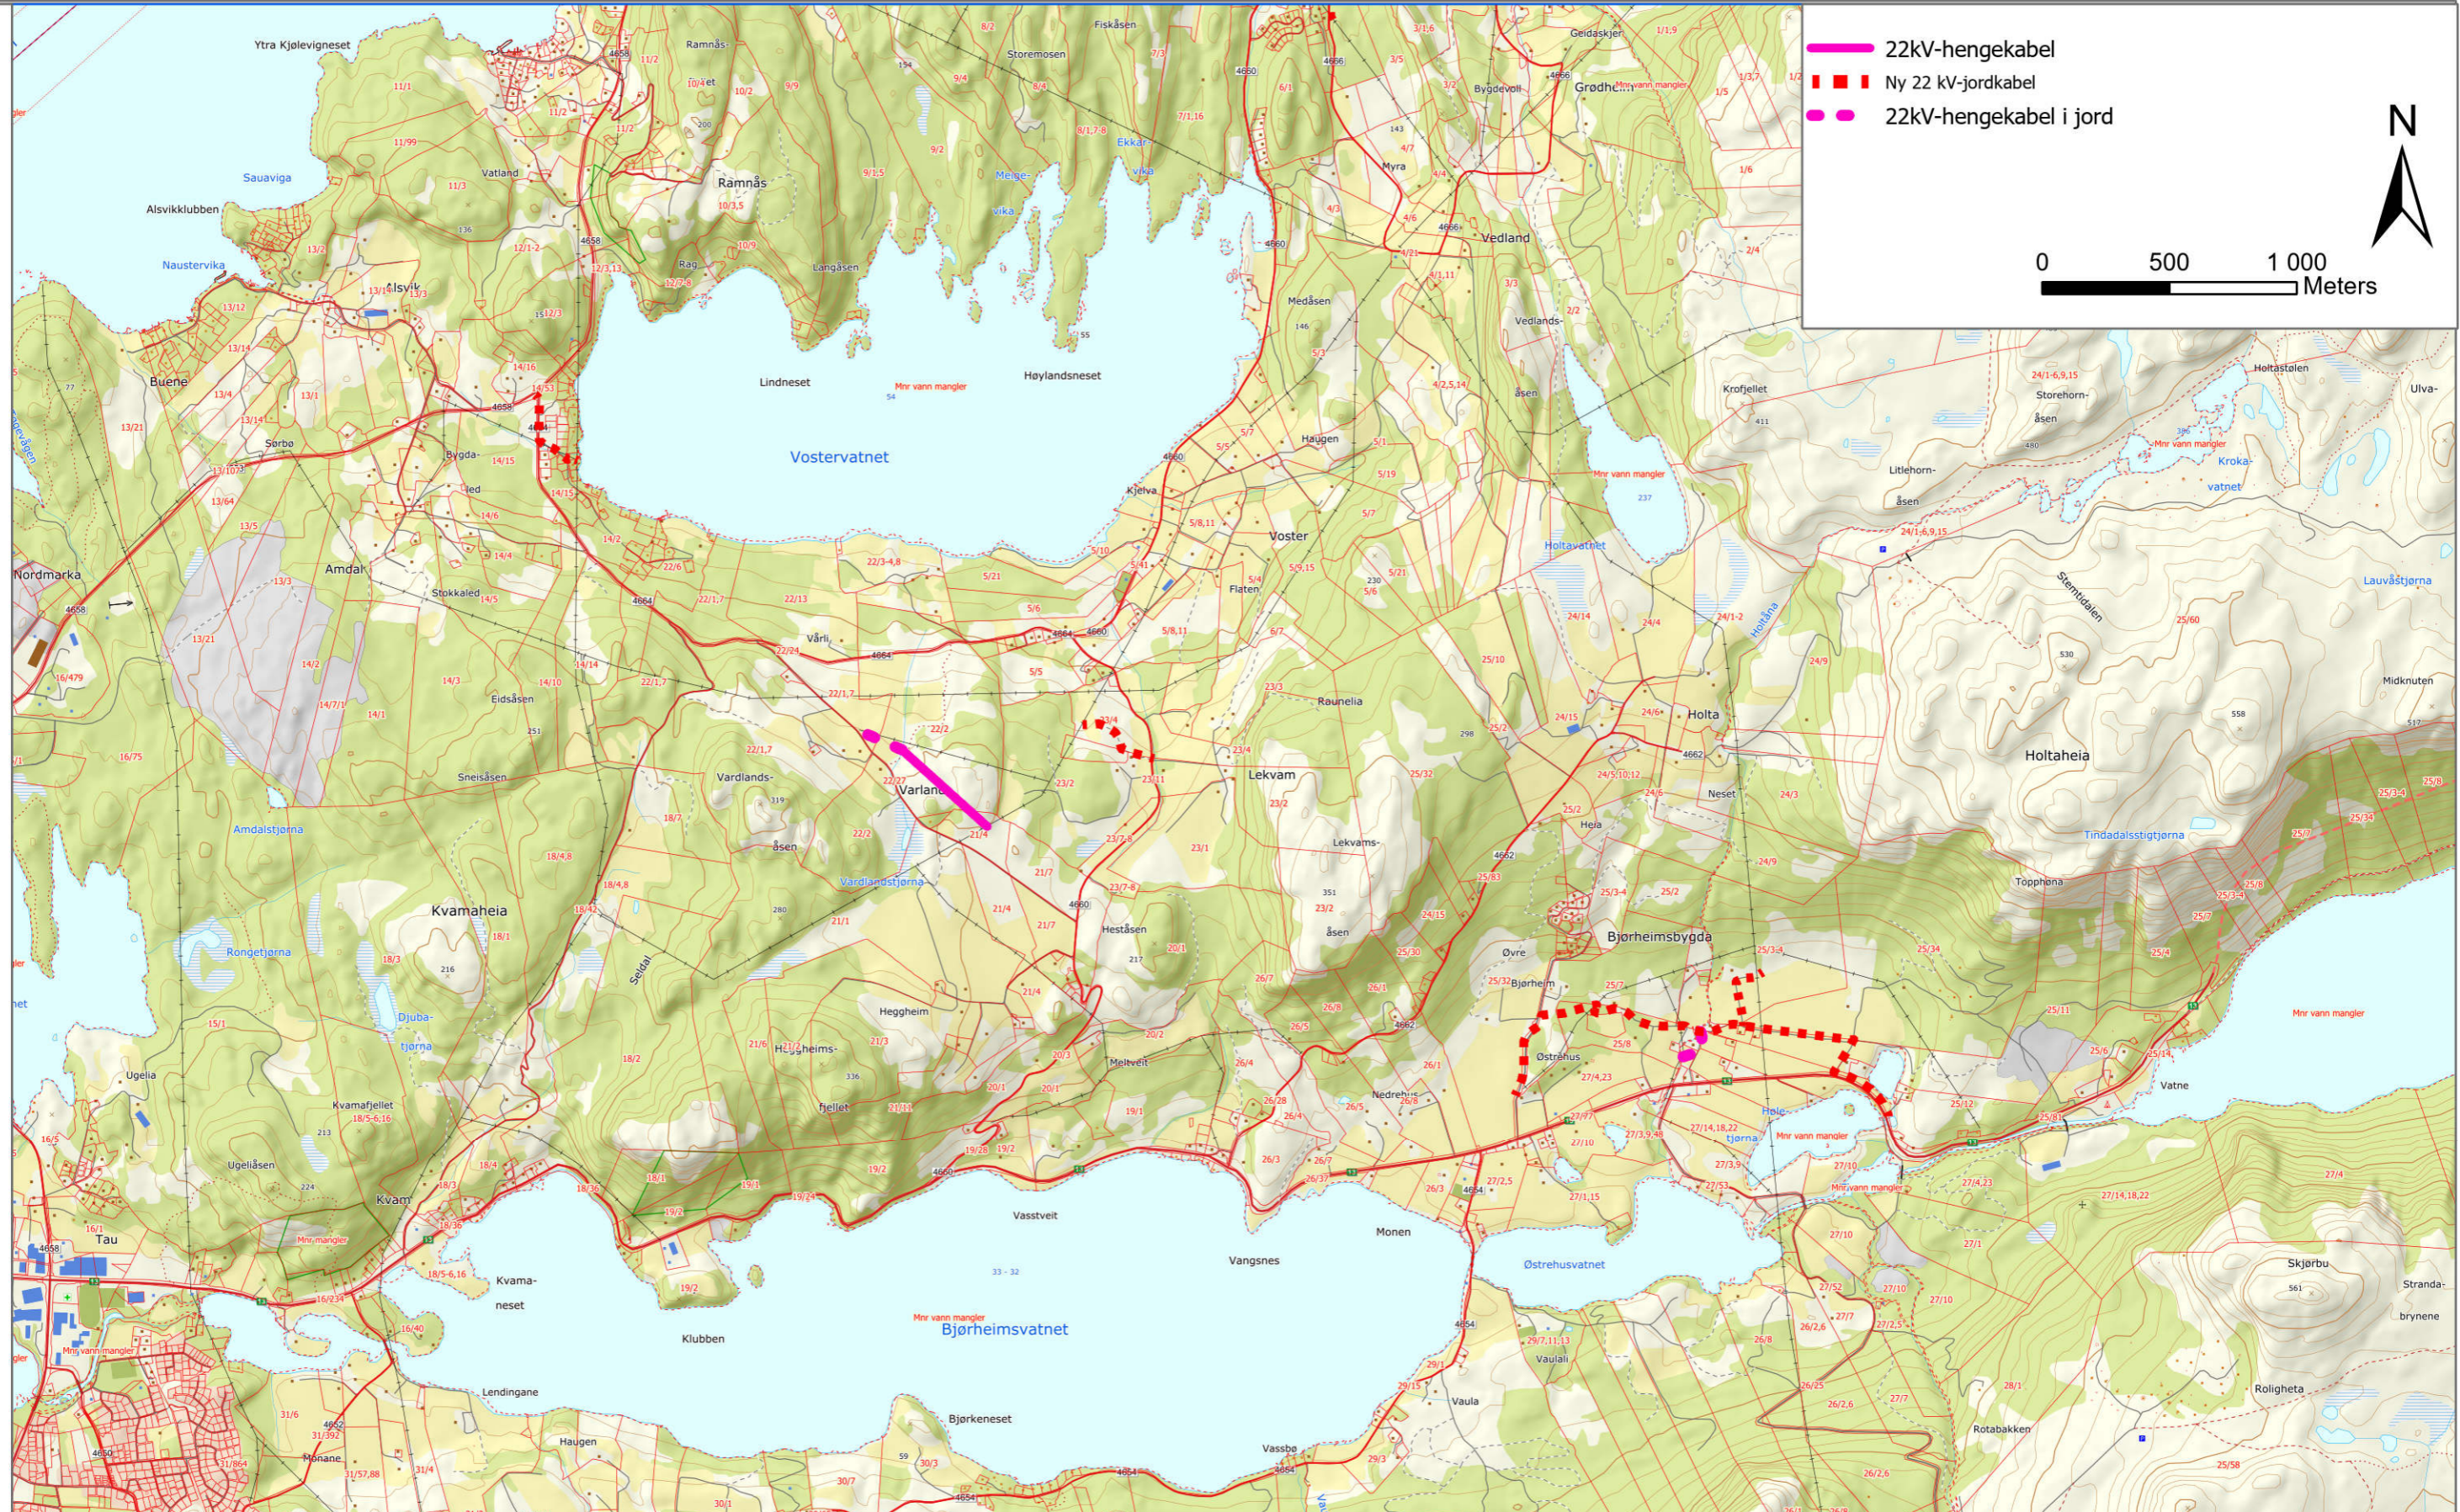

Eiendomsrett og opphavsrett til denne tegningen tilhører i sin helhet Lnett AS
 The entire ownership and copyright of this drawing belong to Lnett AS

Dato: 27.04.2022	Utført av: FS	Kontrollert: TF	Målestokk: 1:25 000	Revision: --	--	--	--
Eier: Lnett AS		Godkjent: POJ		01K	IFI	27.04.22	POJ
Tittel/ Beskrivelse				REV.	Endringer	dd.mm.yy	GODKJ.
Oversiktskart Børheimsbygd, Varland, Lekvam				Tegningsnummer: RD_JOS_VD_MA_0014			
Anlegg: Spenningsoppgradering Ryfylke				Tegningsnummer leverandør: 3144-KA-0015-01			
Sikkerhetskode: K0		Utgivelsesgrunn: IFI		Kartblad nr: 1 av 1		Neste kartblad:	
				Dok. rev: 01K		Format: A3L	