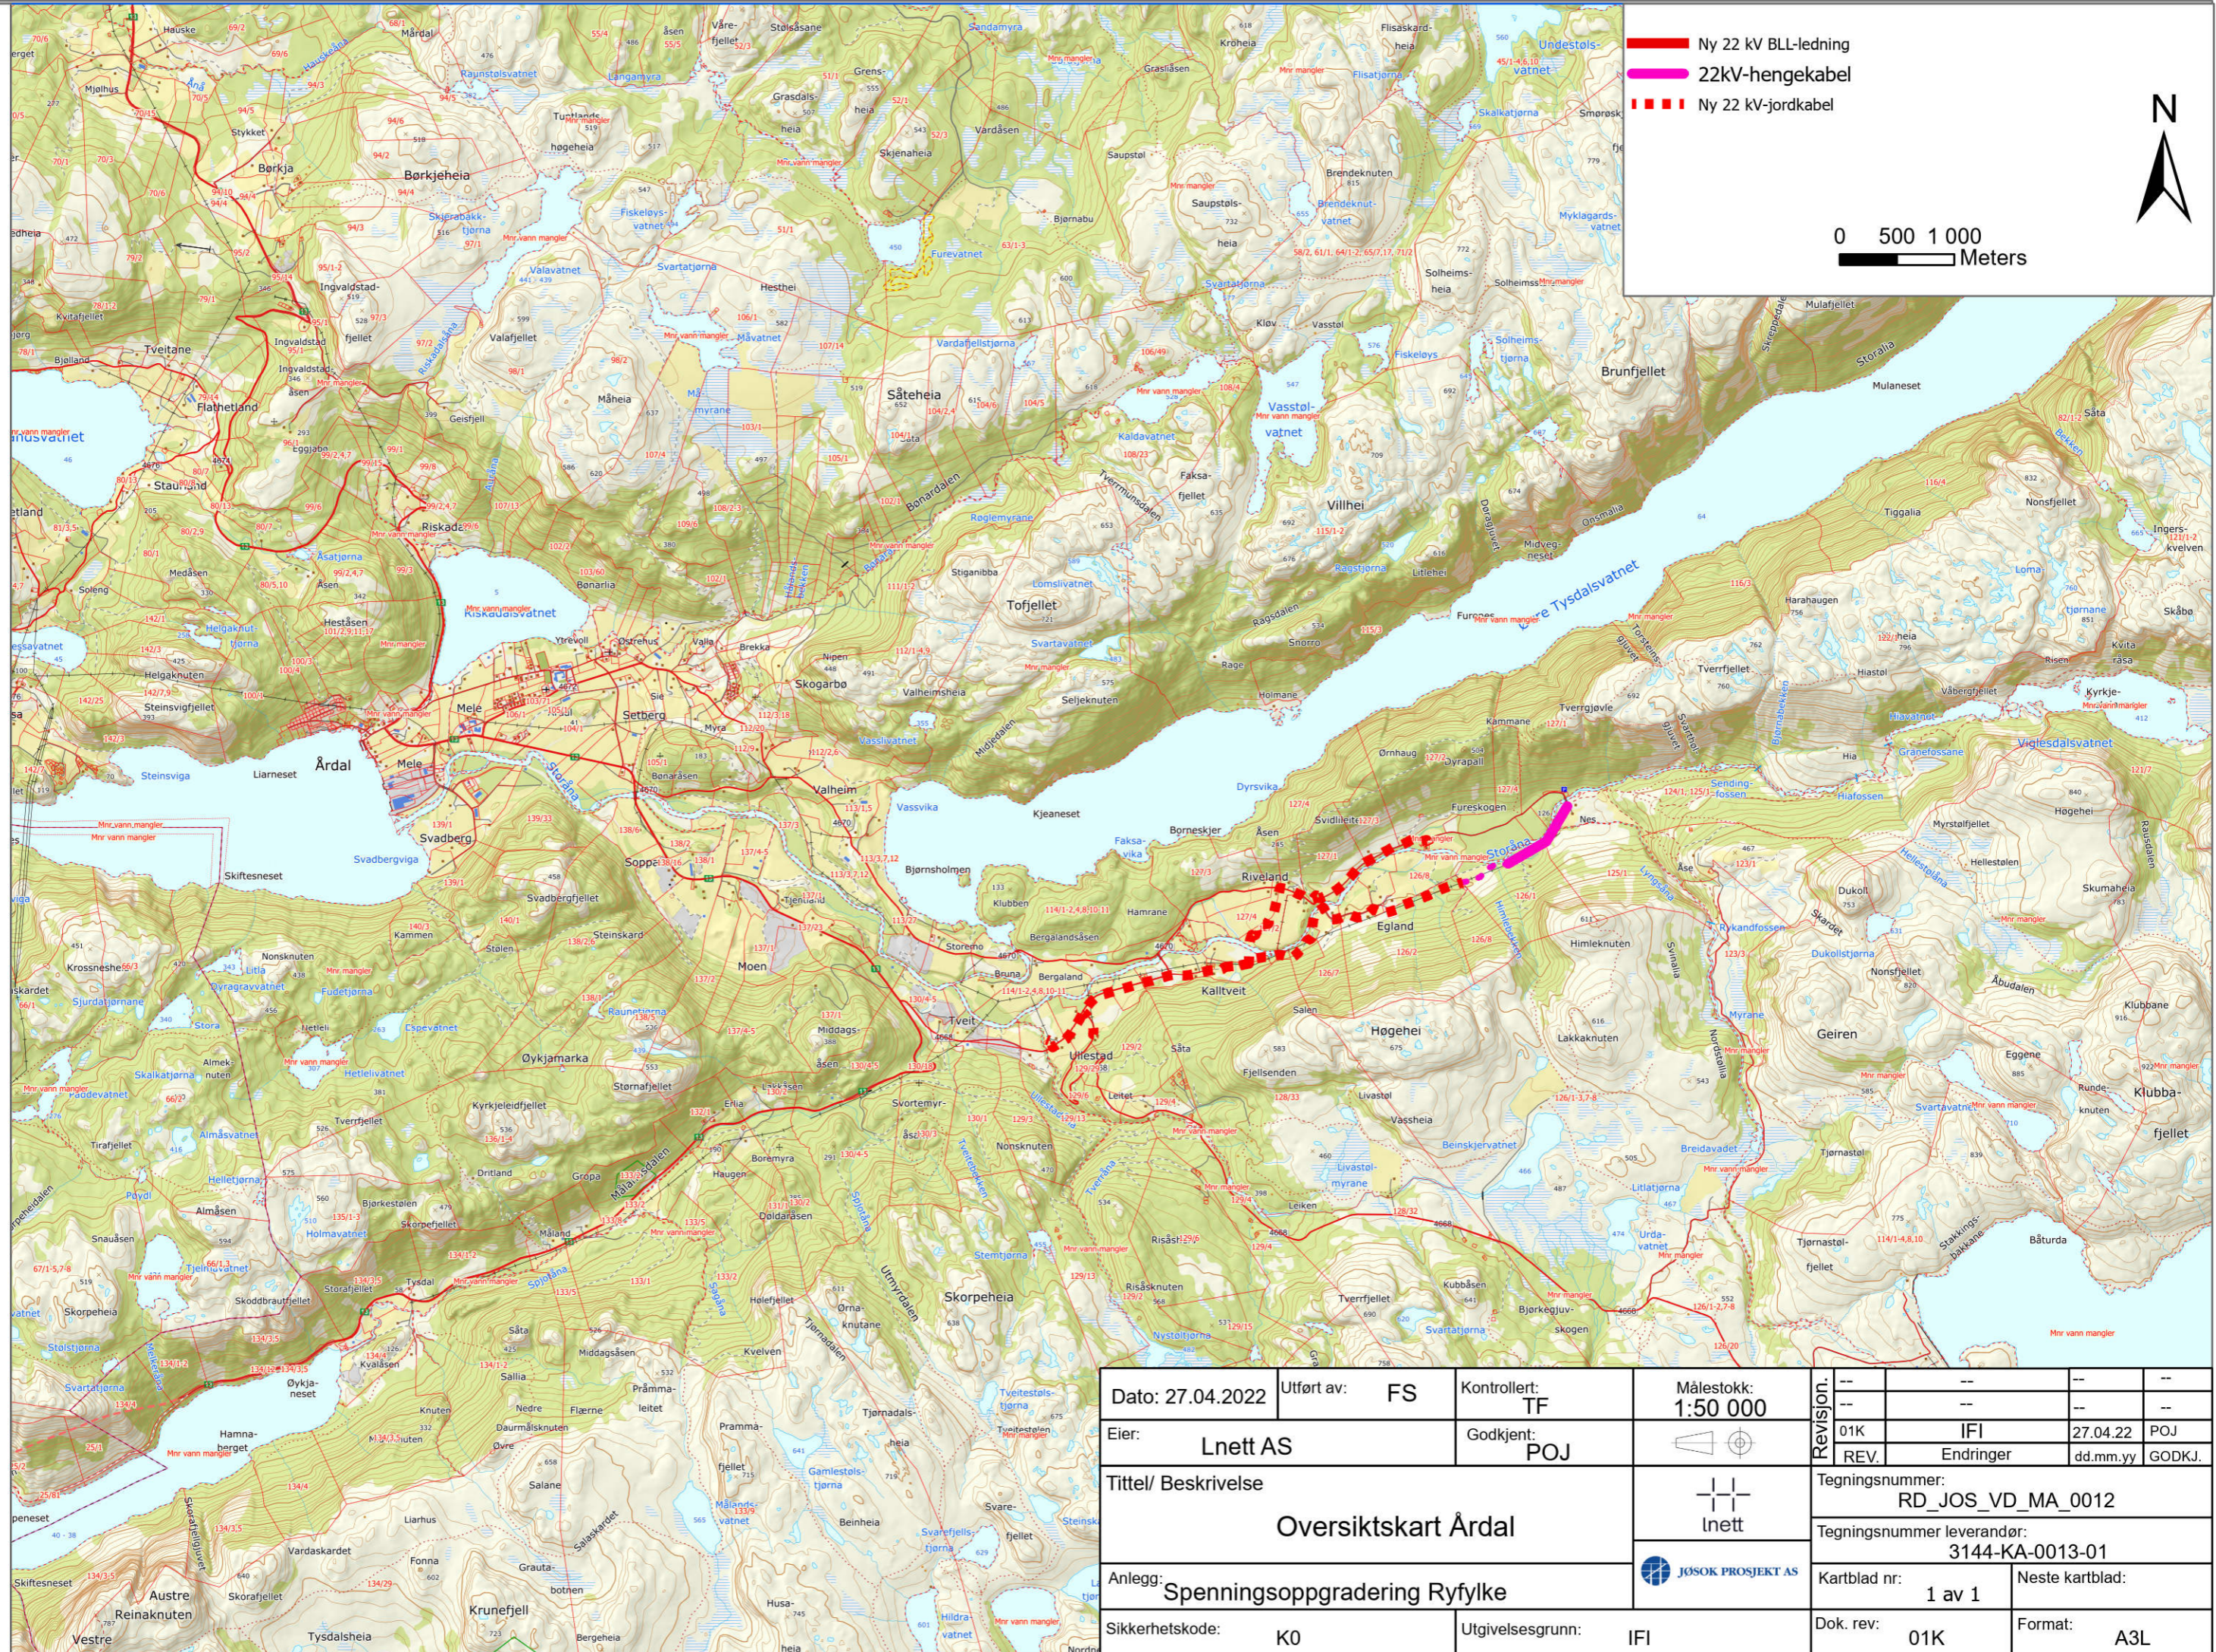

Eiendomsrett og opphavsrett til denne tegningen tilhører i sin helhet Lnett AS
The entire ownership and copyright of this drawing belong to Lnett AS

- Ny 22 kV BLL-ledning
- 22kV-hengekabel
- - - Ny 22 kV-jordkabel

0 500 1 000
Meters

Dato: 27.04.2022	Utført av: FS	Kontrollert: TF	Målestokk: 1:50 000	Revision: --	--	--	--
Eier: Lnett AS	Godkjent: POJ			01K	IFI	27.04.22	POJ
Tittel/ Beskrivelse Oversiktskart Årdal						Tegningsnummer: RD JOS VD MA 0012	
Anlegg: Spenningsoppgradering Ryfylke				Tegningsnummer leverandør: 3144-KA-0013-01			
Sikkerhetskode: K0		Utgivelsesgrunn: IFI		Kartblad nr: 1 av 1	Neste kartblad:		
				Dok. rev: 01K	Format: A3L		